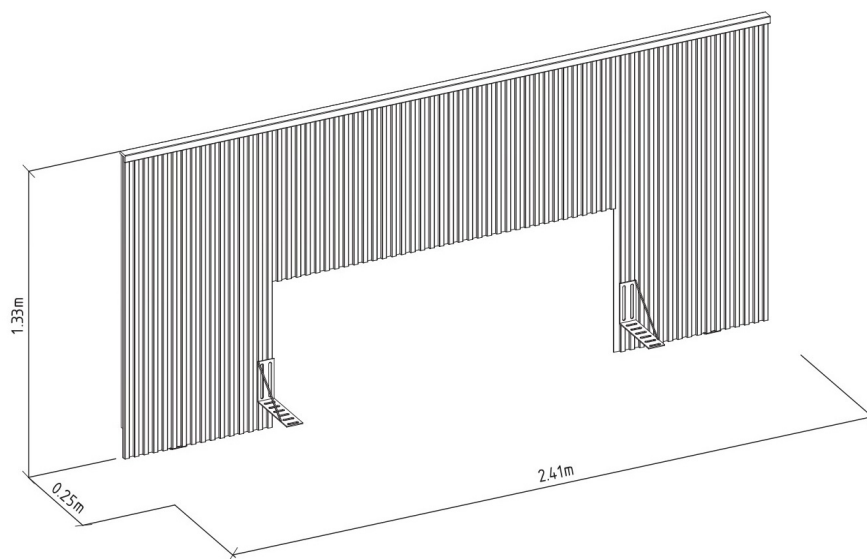

SAPATAS 02

QTD	TIPO
02	CONVENCIONAL

DEMAIS ACESSÓRIOS 02

QTD	TIPO
02	FRAME

VOLUMES: DERIVAÇÃO E ESPECIFICAÇÃO

VOLUME	DIMENSÕES L x A x P (m)	PESO	PESO	M³
		BRUTOkg	LIQUIDOkg	
1	2,442 x 0,115 x 0,310	36,00	35,50	0,087
2	0,230 x 0,070 x 0,150	0,66	0,59	0,002

VOLUME	DERIVAÇÃO	CÓDIGO	EAN PRODUTO	EAN VOLUME
1	OFF WHITE	203939	7898488214605	8488214513011
2	OFF WHITE	203939	7898488214605	8488213035019
1	CARVALHO	205252	7898488214612	8488214520019
2	CARVALHO	205252	7898488214612	8488213035019
1	FREIJO	205757	7898488214629	8488214537017
2	FREIJO	205757	7898488214629	8488213035019
1	NATURE FOSCO	207070	7898488219969	8488219952013
2	NATURE FOSCO	207070	7898488219969	8488213035019

PESO SUPORTADO

(KG / METROS)