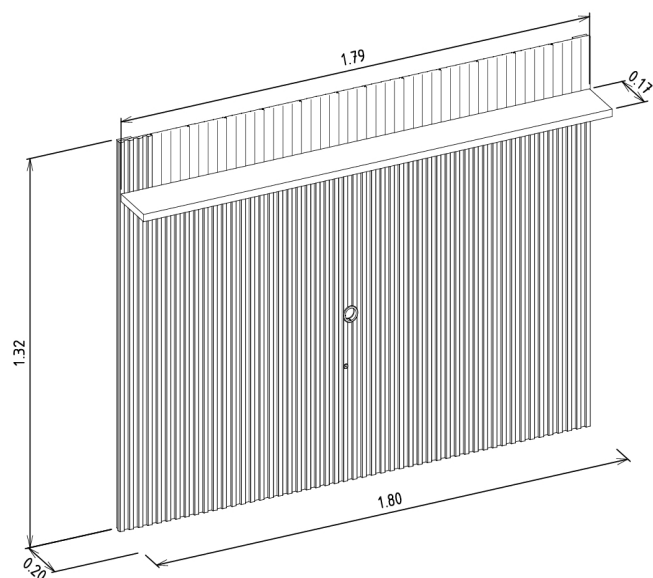

DIMENSIONAL DETALHADO (METROS)

GARANTIA

90D

RECOMENDAÇÕES DE MANUTENÇÃO E LIMPEZA

Este produto deve ser limpo com pano macio e seco

Não utilize produtos abrasivos como álcool e detergente, assim como esponjas rígidas ou palha de aço

Proteja a superfície do móvel de objetos que transmitam calor ou umidade

FORNECEDOR

Linea Brasil Ind. e Comercio de Moveis LTDA

CNPJ 95.387.569/0001-68

Rua Jurutau 1750 - PQ Industrial II

CEP: 86703-070

TEL : +55 43 3276 9400

Arapongas - PR

Brasil