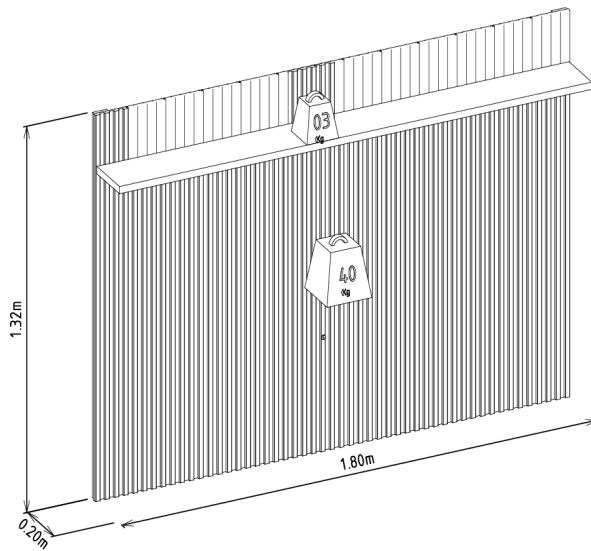

DEMAIS ACESSÓRIOS 00

QTD	TIPO
NÃO HÁ	NÃO HÁ

VOLUMES: DERIVAÇÃO E ESPECIFICAÇÃO

VOLUME	DIMENSÕES	PESO BRUTOkg	PESO LIQUIDOkg	M³
	L x A x P (m)			
1	1,870 x 0,11 x 0,450	32,25	31,25	0,093

VOLUME	DERIVAÇÃO	CÓDIGO	EAN PRODUTO	EAN VOLUME
1	NATURE FOSCO	207070	7898488218771	8488218771011

PESO SUPORTADO

(KG / METROS)