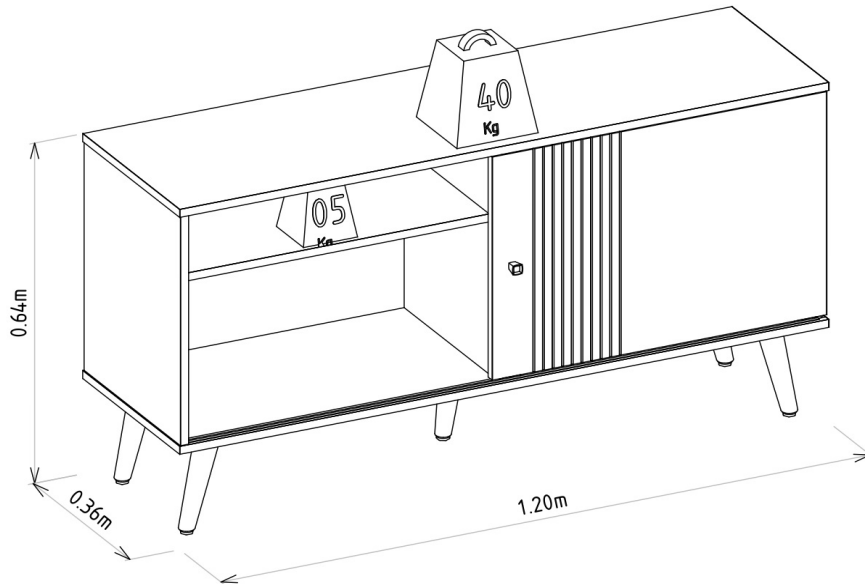

DEMAIS ACESSÓRIOS 00

QTD	TIPO
NÃO HÁ	NÃO HÁ

VOLUMES: DERIVAÇÃO E ESPECIFICAÇÃO

VOLUME	DIMENSÕES		PESO BRUTOkg	PESO LIQUIDOkg	M³
	L x A x P	(m)			
1	1,245 x 0,123 x 0,450		19,50	19,00	0,069

VOLUME	DERIVAÇÃO	CÓDIGO	EAN PRODUTO	EAN VOLUME
1	NATURE/OFF WHITE	207039	7898488219143	8488219143015

PESO SUPORTADO

(KG / METROS)