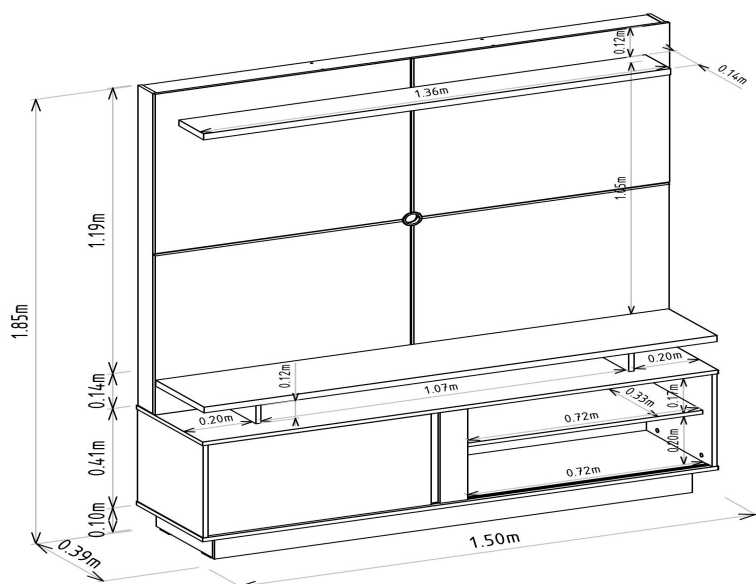

DIMENSIONAL DETALHADO (METROS)

GARANTIA

90D

RECOMENDAÇÕES DE MANUTENÇÃO E LIMPEZA

Este produto deve ser limpo com pano macio e seco

Não utilize produtos abrasivos como álcool e detergente, assim como esponjas rígidas ou palha de aço

Proteja a superfície do móvel de objetos que transmitam calor ou umidade

FORNECEDOR

Linea Brasil Ind. e Comercio de Moveis LTDA

CNPJ 95.387.569/0001-68

Rua Jurutau 1750 - PQ Industrial II

CEP: 86703-070

TEL : +55 43 3276 9400

Arapongas - PR

Brasil