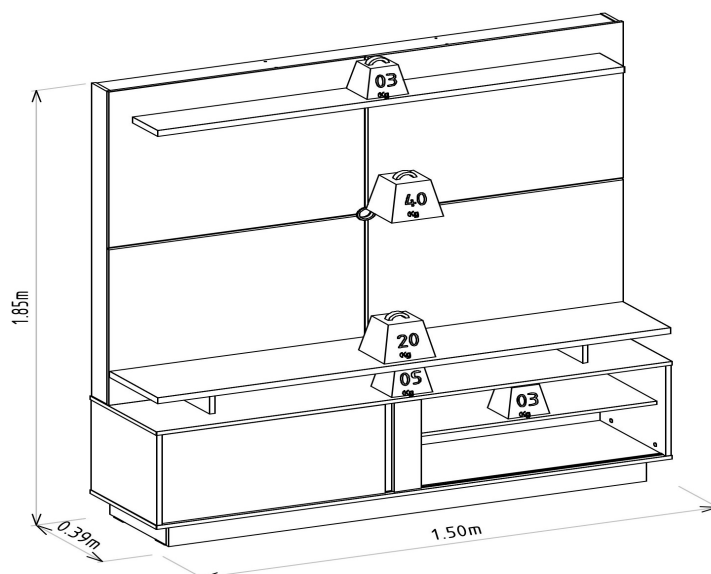

CORREDIÇA 00

QTD	TIPO
NÃO HÁ	NÃO HÁ

DOBRADIÇA 00

QTD	TIPO
NÃO HÁ	NÃO HÁ

SAPATAS 06

QTD	TIPO
06	CONVENCIONAL

DEMAIS ACESSÓRIOS 00

QTD	TIPO
NÃO HÁ	NÃO HÁ

VOLUMES: DERIVAÇÃO E ESPECIFICAÇÃO

VOLUME	DIMENSÕES (m)		PESO BRUTOkg	PESO LIQUIDOkg	M³
	L x A x P				
1	1,545 x 0,100 x 0,400		25,80	24,80	0,062
2	1,540 x 0,065 x 0,680		32,80	31,80	0,067

VOLUME	DERIVAÇÃO	CÓDIGO	EAN PRODUTO	EAN VOLUME
1	NATURE/OFF WHITE	207039	7898421201525	8421201525017
2	NATURE/OFF WHITE	207039	7898421201525	8421201525024
1	JATOBA/OFF WHITE	208239	7898421201815	8421201815019
2	JATOBA/OFF WHITE	208239	7898421201815	8421201815026

PESO SUPORTADO

(KG / METROS)