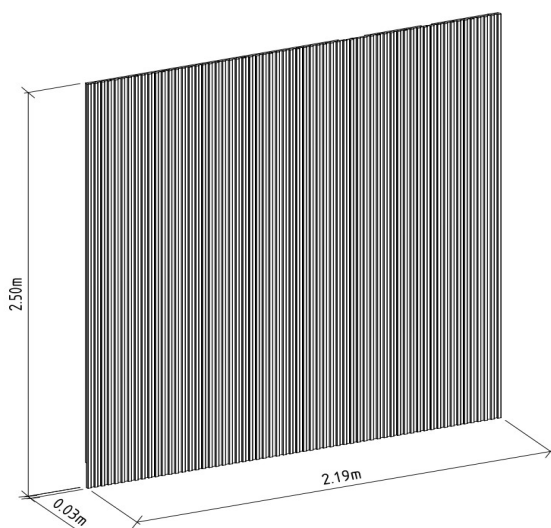

VOLUMES: DERIVAÇÃO E ESPECIFICAÇÃO

VOLUME	DIMENSÕES		PESO BRUTOkg	PESO LIQUIDOkg	M³
	L x A x P	(m)			
1	2,578 x 0,121 x 0,309		42,00	41,00	0,096
2	2,548 x 0,100 x 0,160		11,50	10,50	0,041
3	2,548 x 0,100 x 0,160		11,50	10,50	0,041

VOLUME	DERIVAÇÃO	CÓDIGO	EAN PRODUTO	EAN VOLUME
1	NATURE FOSCO	207070	7898488217033	8488216951019
2	NATURE FOSCO	207070	7898488217033	8488216975015
3	NATURE FOSCO	207070	7898488217033	8488216975015

PESO SUPORTADO (KG / METROS)