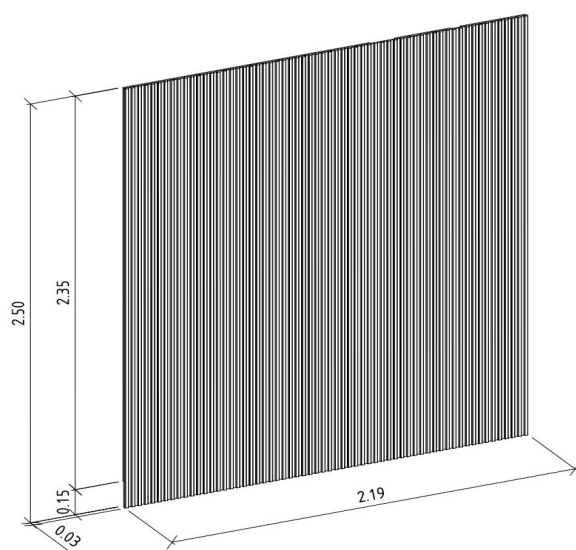

DIMENSIONAL DETALHADO (METROS)

GARANTIA

90D

RECOMENDAÇÕES DE MANUTENÇÃO E LIMPEZA

Este produto deve ser limpo com pano macio e seco

Não utilize produtos abrasivos como álcool e detergente, assim como esponjas rígidas ou palha de aço

Proteja a superfície do móvel de objetos que transmitam calor ou umidade

FORNECEDOR

Linea Brasil Ind. e Comercio de Moveis LTDA

CNPJ 95.387.569/0001-68

Rua Jurutau 1750 - PQ Industrial II

CEP: 86703-070

TEL : +55 43 3276 9400

Arapongas - PR

Brasil