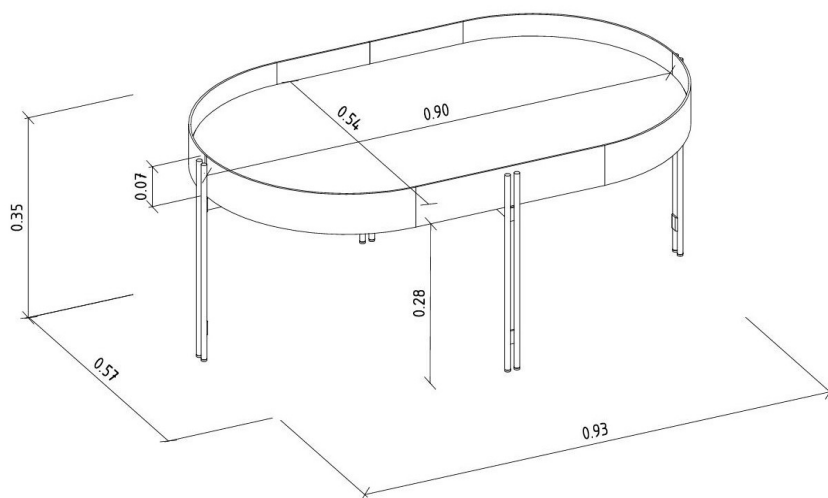

DIMENSIONAL DETALHADO (METROS)

GARANTIA

90D

RECOMENDAÇÕES DE MANUTENÇÃO E LIMPEZA

Este produto deve ser limpo com pano macio e seco

Não utilize produtos abrasivos como álcool e detergente, assim como esponjas rígidas ou palha de aço

Proteja a superfície do móvel de objetos que transmitam calor ou umidade

FORNECEDOR

Linea Brasil Ind. e Comercio de Moveis LTDA

CNPJ 95.387.569/0001-68

Rua Jurutau 1750 - PQ Industrial II

CEP: 86703-070

TEL : +55 43 3276 9400

Arapongas - PR

Brasil