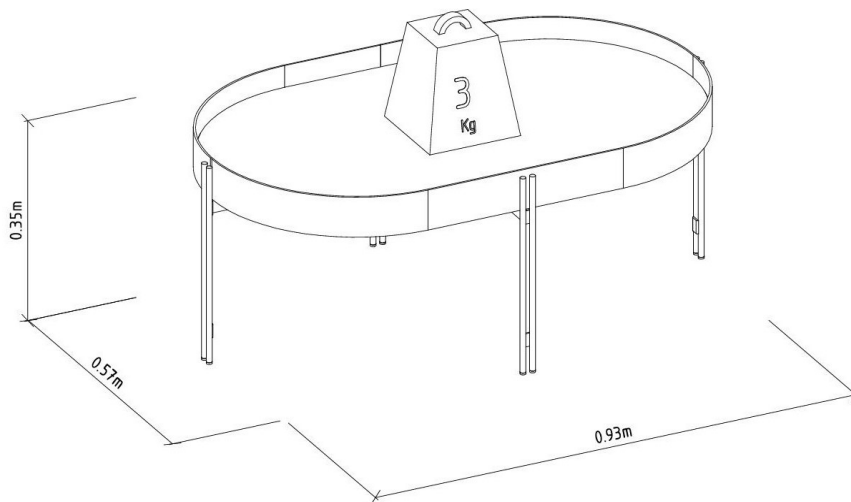

DOBRADIÇA 00

QTD	TIPO
NÃO HÁ	NÃO HÁ

SAPATAS 00

QTD	TIPO
NÃO HÁ	NÃO HÁ

DEMAIS ACESSÓRIOS 00

QTD	TIPO
NÃO HÁ	NÃO HÁ

VOLUMES: DERIVAÇÃO E ESPECIFICAÇÃO

VOLUME	DIMENSÕES		PESO BRUTOkg	PESO LIQUIDOkg	M³
	L x A x P	(m)			
1	0,960x 0,085x 0,583		7,40	6,40	0,048
2	0,395x 0,090x 0,140		2,05	1,70	0,005

VOLUME	DERIVAÇÃO	CÓDIGO	EAN PRODUTO	EAN VOLUME
1	NATURE FOSCO	207070	7898488217958	8488217958017
2	NATURE FOSCO	207070	7898488217958	8488217958024

PESO SUPORTADO

(KG / METROS)