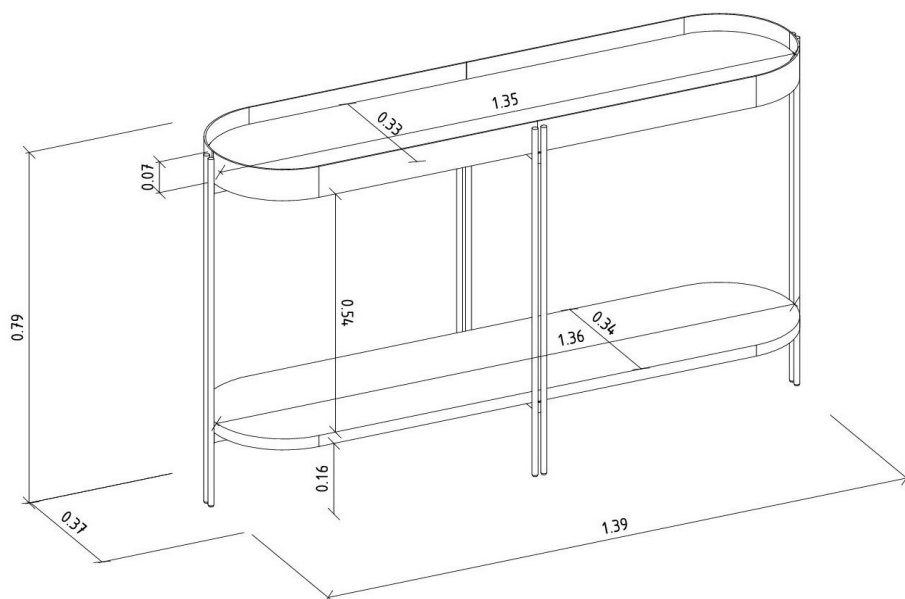

### PRODUTO MONTADO

1,390 0,800 0,370 m (L x A x P)

**VOLUMES: DERIVAÇÃO E ESPECIFICAÇÃO**

VOLUME	DIMENSÕES L x A x P (m)	PESO BRUTOkg	PESO LIQUIDOkg	M³
2	0,830x 0,090x 0,135	7,30	6,30	0,010

VOLUME	DERIVAÇÃO	CÓDIGO	EAN PRODUTO	EAN VOLUME
1	NATURE FOSCO	207070	7898488217934	8488217934011
2	NATURE FOSCO	207070	7898488217934	8488217934028

## DIMENSIONAL DETALHADO (METROS)

---