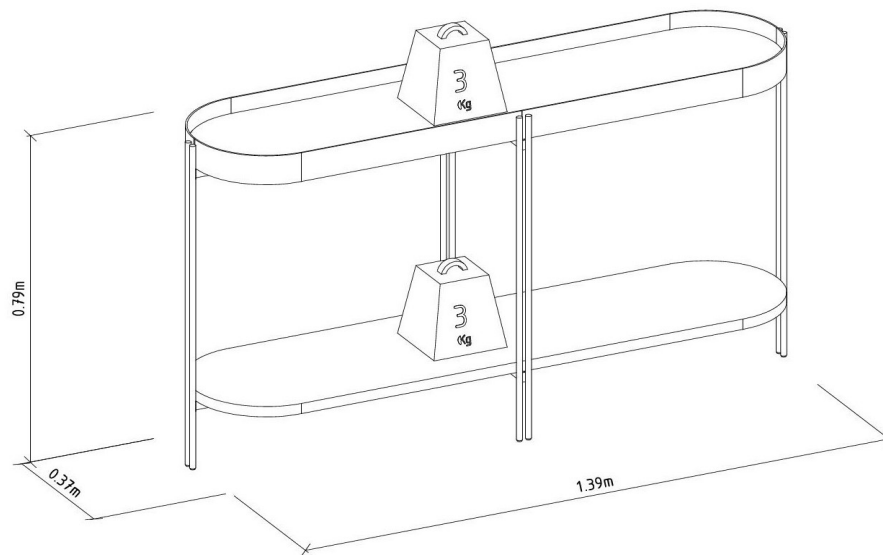

DOBRADIÇA 00

QTD	TIPO
NÃO HÁ	NÃO HÁ

SAPATAS 00

QTD	TIPO
NÃO HÁ	NÃO HÁ

DEMAIS ACESSÓRIOS 00

QTD	TIPO
NÃO HÁ	NÃO HÁ

VOLUMES: DERIVAÇÃO E ESPECIFICAÇÃO

VOLUME	DIMENSÕES L x A x P (m)	PESO BRUTOkg	PESO LIQUIDOkg	M³					
					1	1,420x 0,115x 0,395	15,30	14,30	0,065
2	0,830x 0,090x 0,135	7,30	6,30	0,010					

VOLUME	DERIVAÇÃO	CÓDIGO	EAN PRODUTO	EAN VOLUME
1	NATURE FOSCO	207070	7898488217934	8488217934011
2	NATURE FOSCO	207070	7898488217934	8488217934028

PESO SUPORTADO

(KG / METROS)